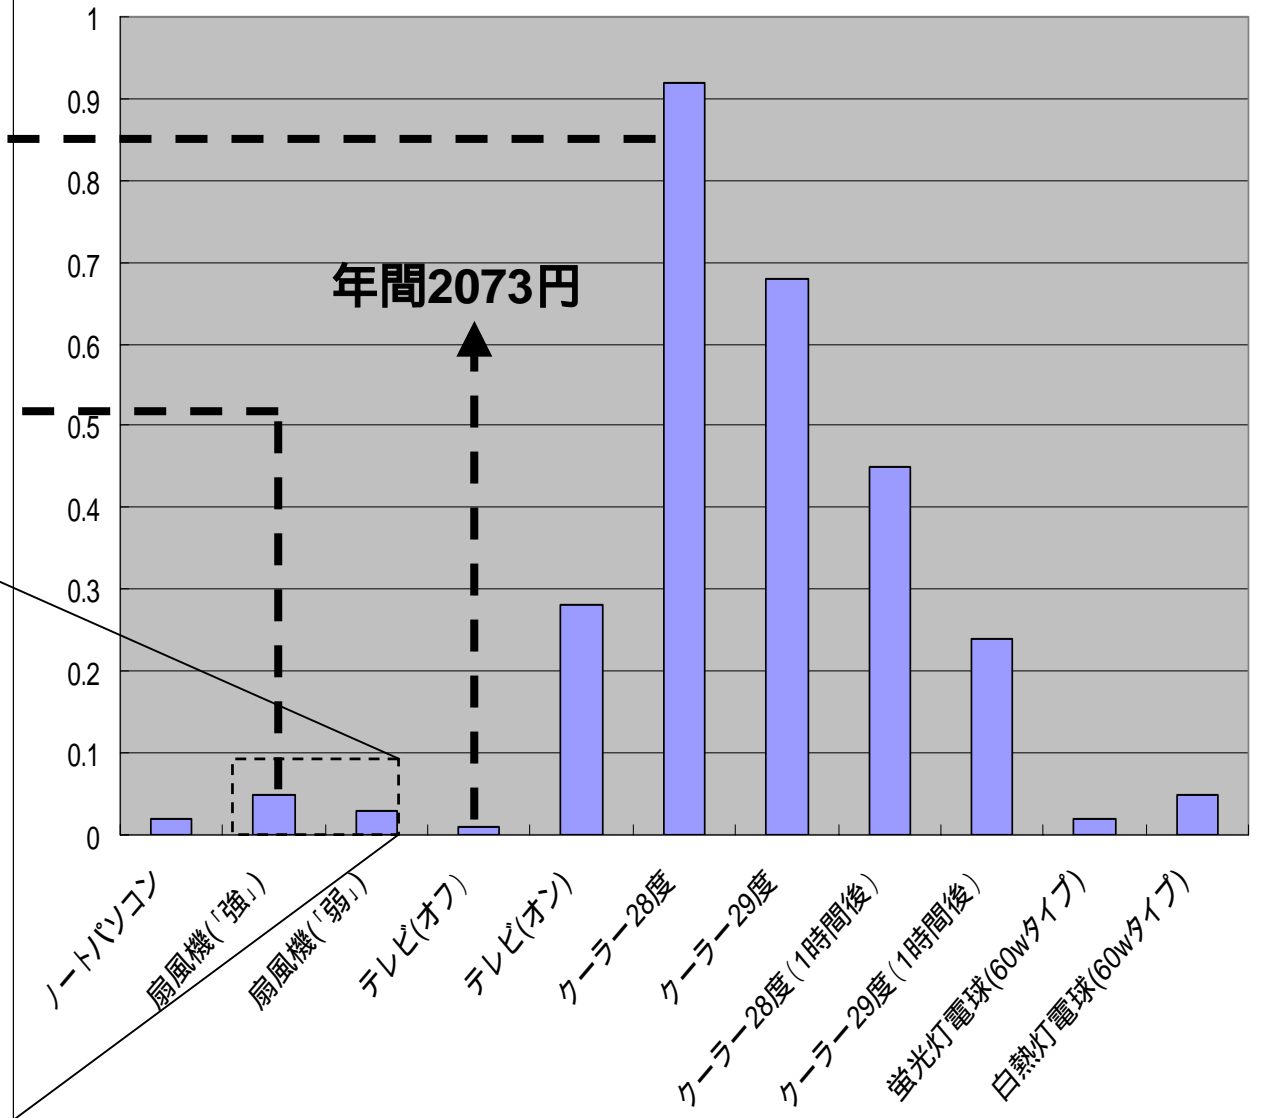

使用電力料(キロワット・時間)

年間2073円

18.4倍

1.6倍