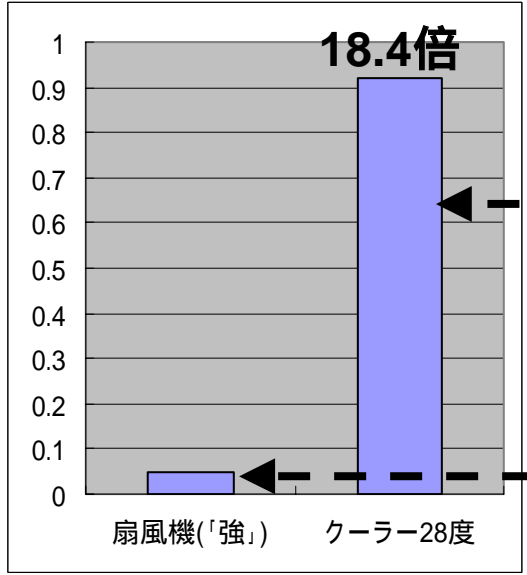

使用電力料(キロワット・時間)

年間2073円

18.4倍

1.6倍